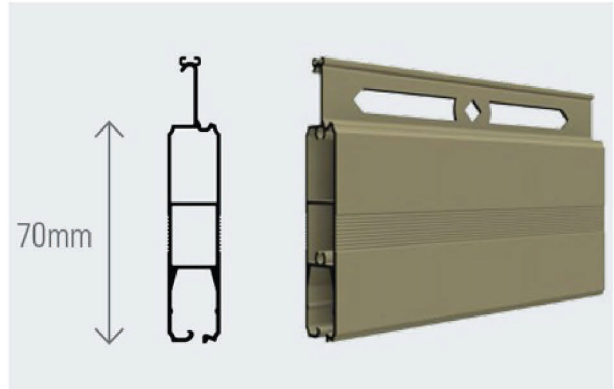

**CỬA CUỐN SMART HOUSE®**

**CỬA CUỐN NHÀ PHỐ KHE THOÁNG**

**THÔNG SỐ CỬA NHÀ PHỐ KHE THOÁNG SIÊU ÊM SMART HOUSE®**

1	Model	NP
2	Kích thước tối đa (phủ bì)	S42.0m <sup>2</sup> = H6.0m x W7.0m
3	Kích thước tối thiểu (phủ bì)	S7.0m <sup>2</sup> = H2.5m x W2.8m
4	Vị trí lô cuốn	Trong hoặc ngoài
5	Lỗ thoáng	Có
6	Vật liệu nan cửa	Nhôm 6063 T5
7	Độ dày nan cửa	Dày 0.9÷1.5mm sau sơn
8	Màu sắc	Tùy chọn (#3, #15, #17, #17+#15)
9	Thanh đáy	Thanh đáy nhôm 6063 sơn tĩnh điện theo màu cửa
10	Gioăng giảm chấn	Có
11	Tính năng	Tự dừng khi gặp vật cản
Phụ kiện lựa chọn thêm		
1	Motor	AC, GS, YH
2	Lưu điện	S1000 (Dùng cho bộ tời 300Kg-600Kg) S2000 (Dùng cho bộ tời 700Kg-1000Kg)